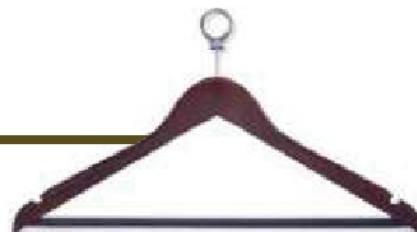

Ordine in multipli di 100 pz. - Order in multiple of 100 pcs.
Commande minimum multiple de 100 pcs.

Grucce

25

HANGERS - CINTRES

GRA

Ø38 mm

Finitura: Acero, Dimensioni: 44,5 x 1,2 cm, testa curva con anello cromato anti-furto, tubo antiscivolo trasparente su barra e tacche sulle spalle, diam. interno dell'anello: 38 mm.

Maple finishing, dimensions 44,5 x 1,2 cm, curved head with chrome plated anti-thief ring and transparent non slip tube on bar with notches on shoulders, internal diam. of the ring: 38 mm.

Finition érable, dimensions 44,5 x 1,2 cm, tête courbée avec anneau chromé anti-voleur, tube transparent anti glissement sur la barre avec encoches sur les épaules, diamètre intérieur de l'anneau: 38 mm.

GRA-1

Ø38 mm

Finitura: marrone, Dimensioni: 44,5 x 1,2 cm, testa curva con anello cromato anti-furto, tubo antiscivolo trasparente su barra e tacche sulle spalle, diam. interno dell'anello: 38 mm.

Brown finishing, dimensions 44,5 x 1,2 cm, curved head with chrome plated anti-thief ring and transparent non slip tube on bar with notches on shoulders, internal diam. of the ring: 38 mm.

Finition brun, dimensions 44,5 x 1,2 cm, tête courbée avec anneau chromé anti-voleur, tube transparent anti glissement sur la barre avec encoches sur les épaules, diamètre intérieur de l'anneau: 38 mm.